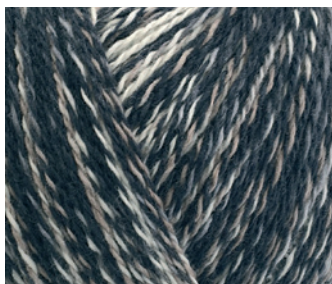

# ESTHER Color

by PERMIN

55% uld/ull &  
45% bomuld/bomull  
50g = ca. 230m

STANDARD  
100  
13.HTR.26003  
Hohenstein HT1

26 m x 36 p/v  
på p./st. 3  
= 10 x 10 cm

883972

883975

883982